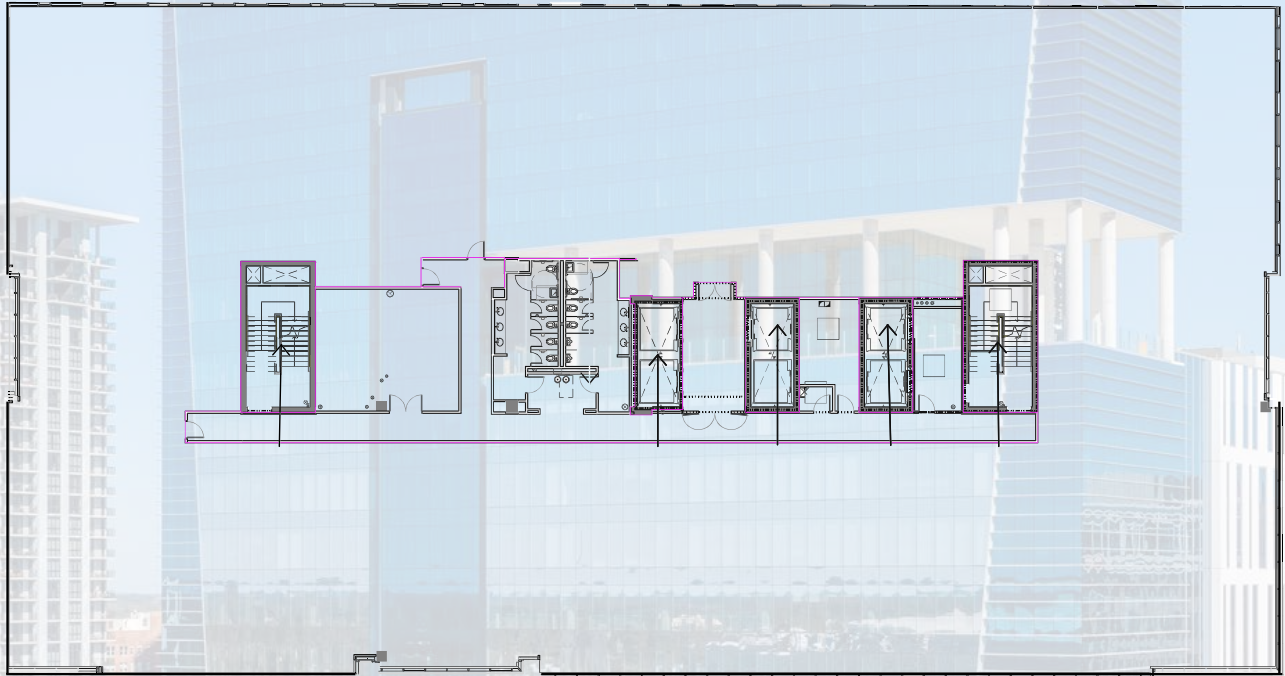

SUNTRUST PLAZA

LINCOLN
PROPERTY
COMPANY

Twelfth Floor - 29,131 RSF

333 S. Garland Ave.
Orlando, FL 32801

Shayna Hansen
shansen@lpc.com
407.872.3516
317.400.5636